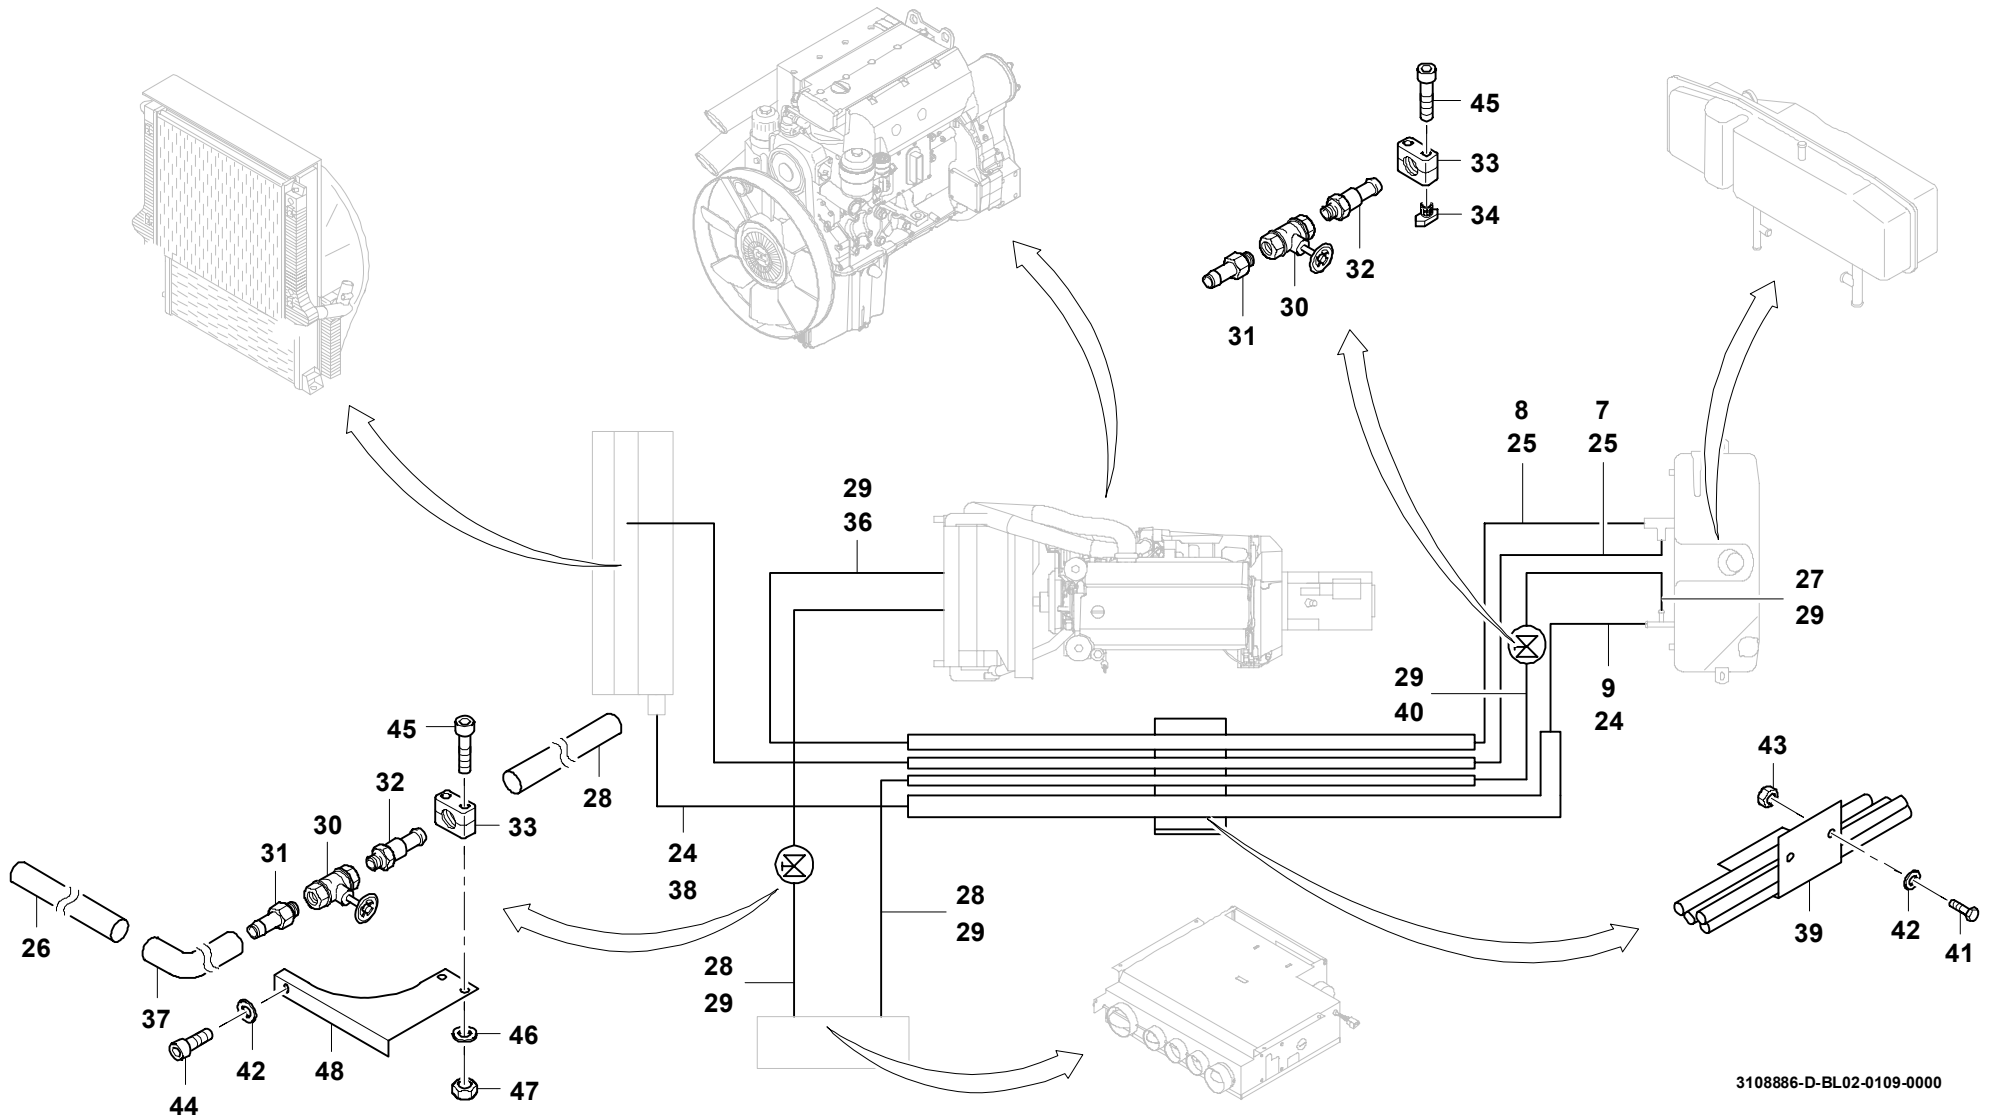

**GROVE**KUEHLKREISLAUF  
COOLANT CIRCUITBILDТАFEL  
PICTORIAL DISPLAY

01.09

**3108886-ETL D**

1/2

**GMK 5170**  
**BE 660**  
**G 626**

**GROVE**

KUEHLKREISLAUF  
COOLANT CIRCUIT

BILDTAFEL  
PICTORIAL DISPLAY

01.09

**3108886-ETL D**

2/2

**GMK 5170  
BE 660  
G 626**

3108886-D-BL02-0109-0000